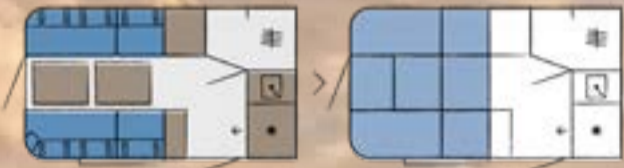

beachy

ÆGTE FRIHED PÅ HJUL...

**SPAR
9.050,-**

HOBBY BEACHY 360

EGENVÆGT: 757 KG
LASTEEVNE: 143 KG.
TOTALVÆGT: 900 KG.

FØRPRIS: 118.950,-

NU KUN: 109.900,-

beachy