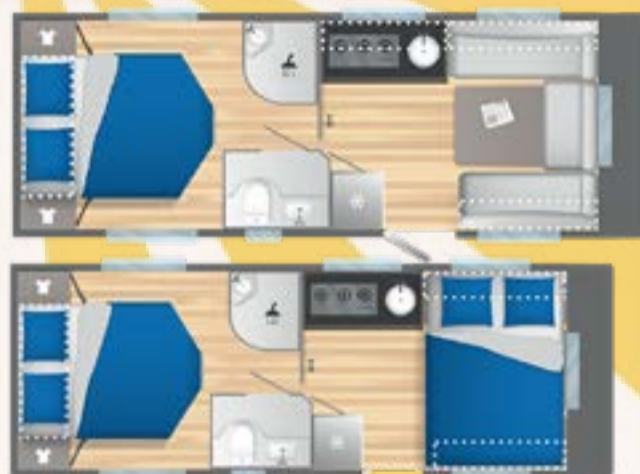

SPAR 44.942,-

FENDT DIAMANT 560 SG
FØR: 344.842,- **NU: 299.900,-**